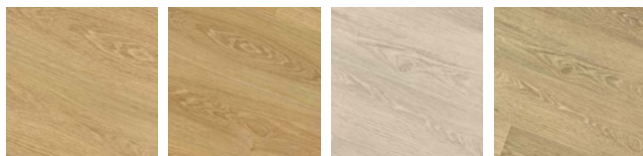

U Floorify prstom zámok nezlomíte, pevnosť 900 kg/m

KRÁSNE A ODOLNÉ REALISTICKÉ ŠTRUKTÚRY

Krásny prirodzený vzhľad dreva v maximálnej komerčnej záťaži 33 a odolnosti proti oderu AC4, s príkladnou odolnosťou proti liehovým fixám