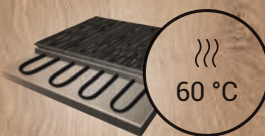

Dodanie do 4 týždňov schodové hrany vyrobené priamo z podlahových lamiel pre Vaše perfektné schody

ODOLNOSŤ PROTI TRVALO VYSOKÝM TEPLOTÁM

Vhodné aj na elektrické vykurovacie fólie

20 x 20 = 400 m² BEZ PRECHODOVÝCH PROFILOV